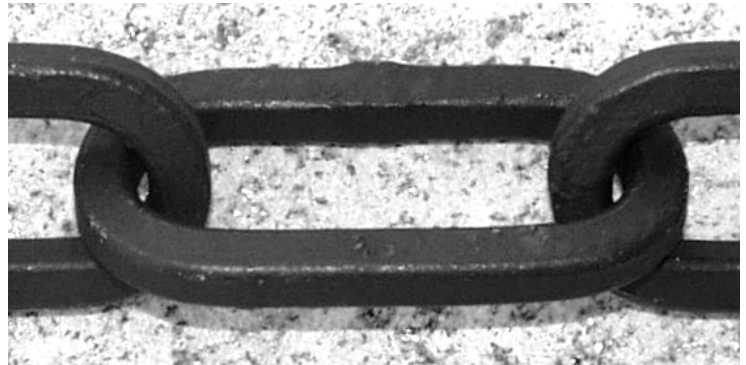

Denkmalketten Chaînes pour entourage de monument

Abbildungen 1:1 / illustrations 1:1

		Denkmalketten 4-kt.	<i>Chaînes pour entourage de monument carré</i>		
Bestell cmde No	Einheit unité m	Material	<i>matière</i>	Draht fil ca.mm	Ø-aussen Ø-ext. ca.mm
1252	5	Stahl im Vollbad feuerverzinkt geschwärzt ungeschweisst	<i>acier zingué au feu noirci non soudé</i>	8,0	81,0 x 36,0
1272	1 - 19	Stahl im Vollbad feuerverzinkt geschwärzt geschweisst	<i>acier zingué au feu noirci soudé</i>	8,0	81,0 x 36,0
1273	20	dito (Bezug ab 20 m)	<i>dito (pour bottes dès 20 m)</i>	8,0	81,0 x 36,0
1253	1 - 9	Stahl im Vollbad feuerverzinkt geschwärzt geschweisst	<i>acier zingué au feu noirci soudé</i>	12,0	120,0 x 55,0
1254	10	dito (Bezug ab 10 m)	<i>dito (pour bottes dès 10 m)</i>	12,0	120,0 x 55,0