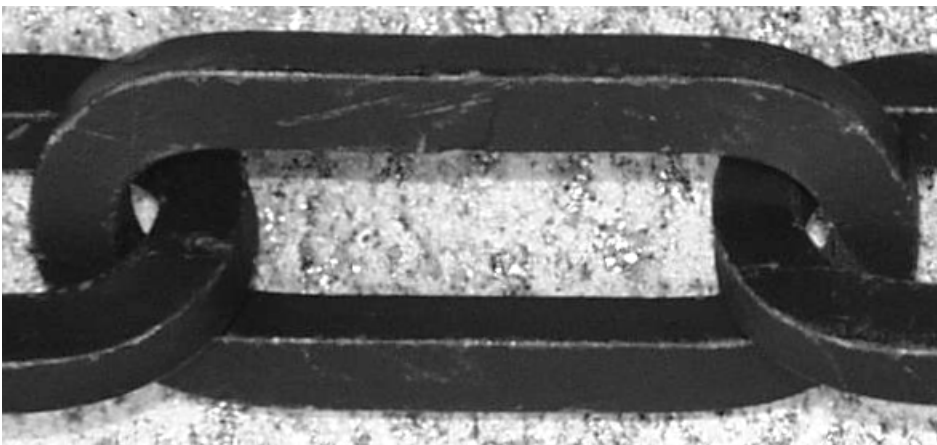

Denkmalketten Chaînes pour entourage de monument

Abbildungen 1:1 / illustrations 1:1

		Denkmalketten 4-kt.	<i>Chaînes pour entourage de monument carré</i>		
Bestell cmde No	Einheit unité m	Material	<i>matière</i>	Draht fil ca.mm	Ø-aussen Ø-ext. ca.mm
1252	5	Stahl im Vollbad feuerverzinkt geschwärzt ungeschweisst	<i>acier zingué au feu noirci non soudé</i>	8,0	81,0 x 36,0
1272	1 - 19	Stahl im Vollbad feuerverzinkt geschwärzt geschweisst	<i>acier zingué au feu noirci soudé</i>	8,0	81,0 x 36,0
1273	20	dito (Bezug ab 20 m)	<i>dito (pour bottes dès 20 m)</i>	8,0	81,0 x 36,0
1253	1 - 9	Stahl im Vollbad feuerverzinkt geschwärzt geschweisst	<i>acier zingué au feu noirci soudé</i>	12,0	120,0 x 55,0
1254	10	dito (Bezug ab 10 m)	<i>dito (pour bottes dès 10 m)</i>	12,0	120,0 x 55,0