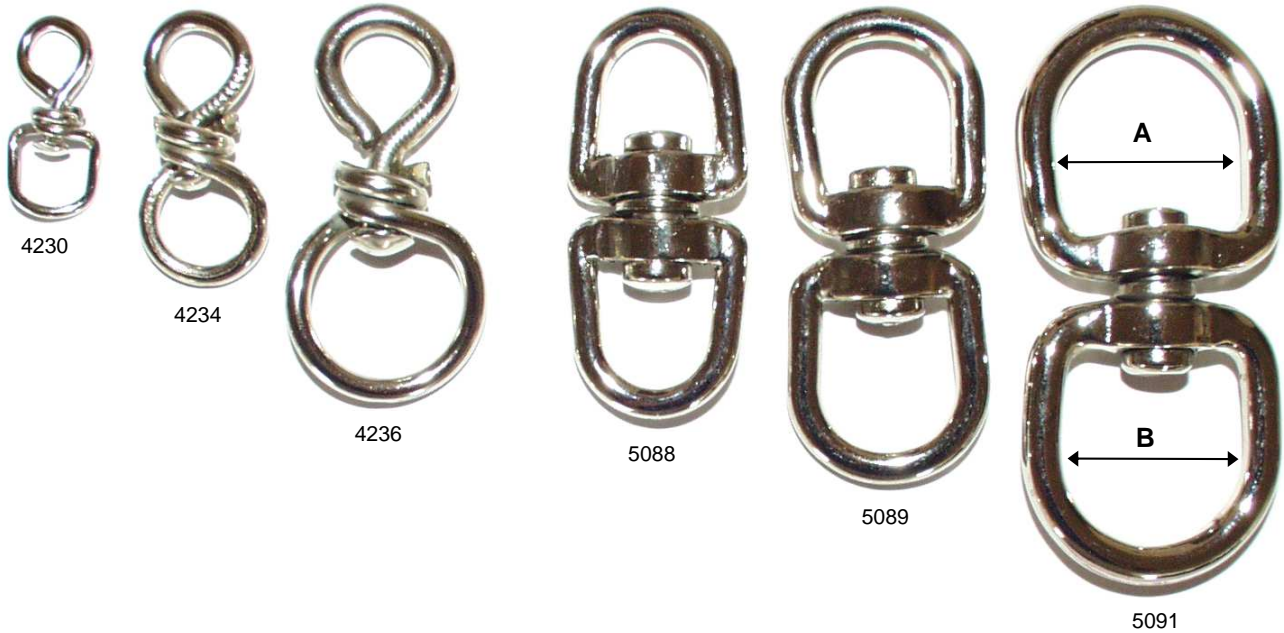

## Wirbel Emerillons

Bestell cmde No	Einheit unité St/pcs	Material	<i>matière</i>	Draht fil ca. mm	Länge aussen longueur ext. ca.mm	A ca.mm	B ca.mm
4230	100	Stahl vernickelt	<i>acier nickelé</i>	2,2	30,0	6,0	8,0
4234	100	Stahl vernickelt	<i>acier nickelé</i>	3,0	38,0	9,0	11,0
4236	100	Stahl vernickelt	<i>acier nickelé</i>	4,0	53,0	11,0	19,0
5088	100	Zinkdruckguss vernickelt	<i>fonte injectable nickelé</i>	4,0	50,0	13,0	13,0
5089	100	Zinkdruckguss vernickelt	<i>fonte injectable nickelé</i>	4,5	65,0	16,0	16,0
5091	100	Zinkdruckguss vernickelt	<i>fonte injectable nickelé</i>	5,5	80,0	25,0	25,0