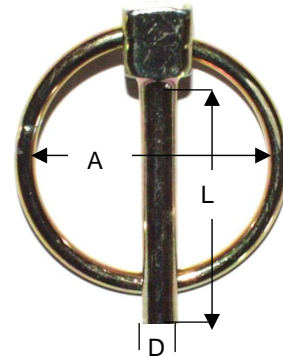

**Federvorstecker  
Klappsplinten**

**Goupilles BETA  
Clips**

5870 - 5880

5890 - 5897

Bestell cmde No	Einheit unité St/pcs	Federvorstecker <b>Goupilles BETA</b>	D	L	A
5870	100	<b>Stahl verzinkt</b>	2,0	50,0	10,0
5872	50	<b>acier zingué</b>	3,0	65,0	17,0
5874	50		4,0	70,0	19,0
5876	50		5,0	90,0	24,0
5878	25		6,0	90,0	29,0
5880	25		7,0	108,0	30,0

Bestell cmde No	Einheit unité St/pcs	Klappsplinten <b>Clips</b>	D	L	A
5890	50	<b>Stahl verzinkt</b>	4,5	40,0	34,0
5892	50	<b>acier zingué</b>	6,0	43,0	41,0
5894	50		8,0	43,0	41,0
5896	50		10,0	43,0	41,0
5897	50		11,0	43,0	41,0