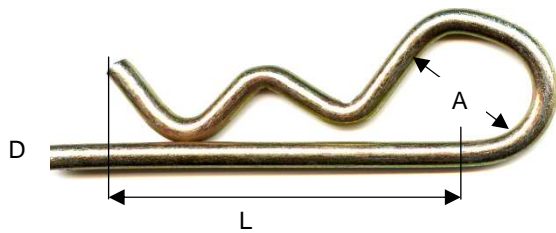

**Federvorstecker  
Klappsplinten**

**Goupilles BETA  
Clips**

5870 - 5880

5890 - 5897

Bestell cmde No	Einheit unité St/pcs	Federvorstecker <b>Goupilles BETA</b>	D	L	A
5870	100	<b>Stahl verzinkt</b>	2,0	50,0	10,0
5872	50	<b>acier zingué</b>	3,0	65,0	17,0
5874	50		4,0	70,0	19,0
5876	50		5,0	90,0	24,0
5878	25		6,0	90,0	29,0
5880	25		7,0	108,0	30,0

Bestell cmde No	Einheit unité St/pcs	Klappsplinten <b>Clips</b>	D	L	A
5890	50	<b>Stahl verzinkt</b>	4,5	40,0	34,0
5892	50	<b>acier zingué</b>	6,0	43,0	41,0
5894	50		8,0	43,0	41,0
5896	50		10,0	43,0	41,0
5897	50		11,0	43,0	41,0